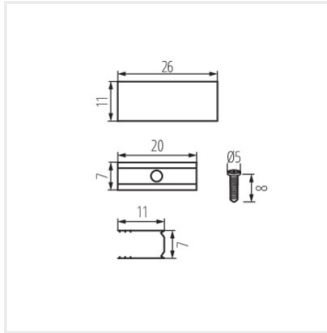

Kanlux

Kanlux NEON RGB

NEON RGB MOUNTINGCLIP

NEON RGB MOUNTINGCLIP	38401
NEON RGB END CAP HOLE	38402
NEON RGB END CAP	38403

NEON RGB
MOUNTINGCLIP

NEON RGB END CAP
HOLE

NEON RGB END CAP

NEON RGB
MOUNTINGCLIP

NEON RGB END CAP
HOLE

NEON RGB END CAP

Vytvorený dokument: 15.11.2024, 17:55

Zmena technických parametrov vyhradená. Údaje, ktoré sú uvedené v tomto materiáli, nie sú právne záväzné.
Fotometria: výsledky získané pri testovaní konkrétneho exemplára.