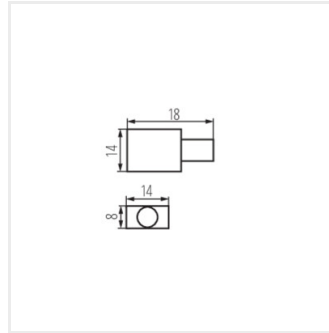

Kanlux

Kanlux NEON RGB

NEON RGB MOUNTINGCLIP

NEON RGB MOUNTINGCLIP	38401
NEON RGB END CAP HOLE	38402
NEON RGB END CAP	38403

NEON RGB
MOUNTINGCLIP

NEON RGB END CAP
HOLE

NEON RGB END CAP

NEON RGB
MOUNTINGCLIP

NEON RGB END CAP
HOLE

NEON RGB END CAP

Vytvorený dokument: 15.11.2024, 17:55

Zmena technických parametrov vyhradená. Údaje, ktoré sú uvedené v tomto materiáli, nie sú právne záväzné.
Fotometria: výsledky získané pri testovaní konkrétneho exemplára.