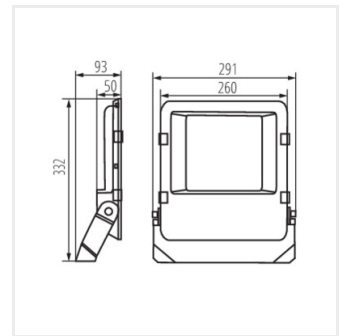

FL AGOR/A PRO 150W NW

Vytvorený dokument: 17.10.2024, 06:55

Zmena technických parametrov vyhradená. Údaje, ktoré sú uvedené v tomto materiáli, nie sú právne záväzné.

Fotometria: výsledky získané pri testovaní konkrétneho exemplára.

SK