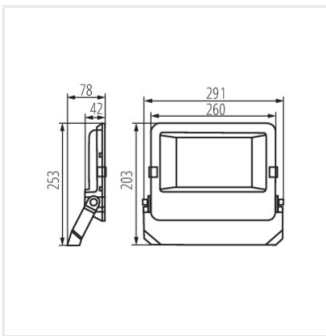

FL AGOR PRO 100W NW