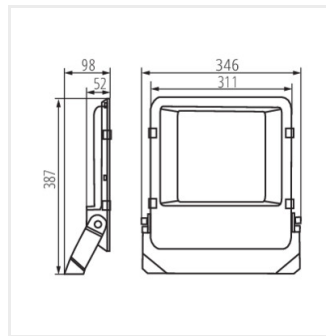

FL AGOR PRO 200W NW