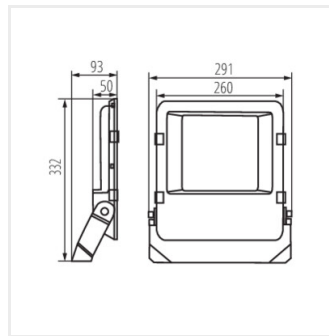

FL AGOR PRO 150W NW