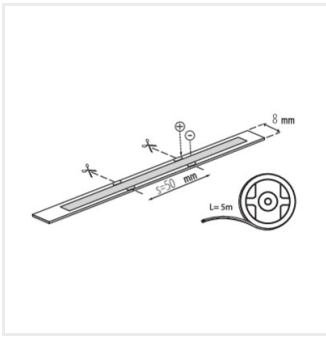

LCOB 10W/M 24 IP00