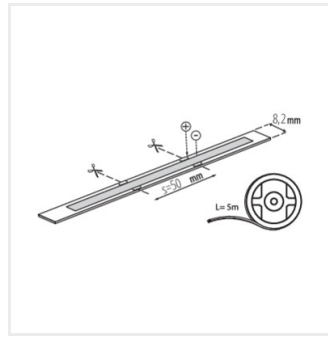

LCOB 10W/M 24 IP65