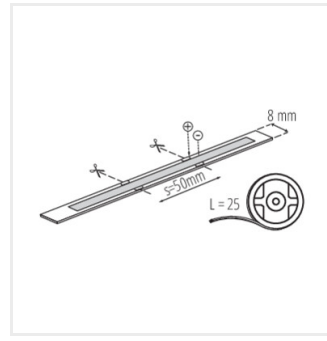

LCOBB 10W/M 24IP00

Vytvorený dokument: 18.10.2024, 07:10

Zmena technických parametrov vyhradená. Údaje, ktoré sú uvedené v tomto materiáli, nie sú právne záväzné.
Fotometria: výsledky získané pri testovaní konkrétneho exemplára.