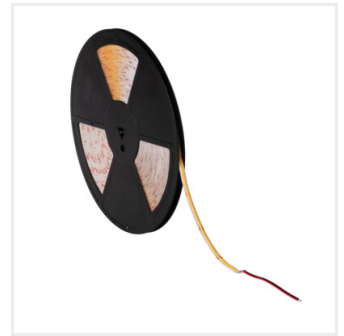

Kanlux

Kanlux LED STRIP LCOB 24V

LED pásik Kanlux LCOB 24V je unikátne osvetlenie. Má vysokú svetelnú účinnosť a záruku 3 roky. Jeho jedinečnou vlastnosťou je rovnomerné svietenie po celej dĺžke pásika - nie sú na ňom svetlejšie ani tmavšie miesta, nie sú vidieť žiadne svetelné body. Pásik Kanlux LCOB vyžaruje rovnomerné svetlo bez ohľadu na hĺbku profilu a priehľadnosť difúzora. Pásik vo verzii 24 V umožňuje používať dlhšie kusy pásika s jedným pripojeným napájacím bez úbytku svetla. K dispozícii sú dve verzie pásika: s odolnosťou IP65 alebo IP00.

- 3-ročná záruka podľa podmienok vyhlásenia o záruke, ktoré je dostupné na webovej stránke

24V

24 DC		Ra 90	≥30000			COB
30000 [h]		0,1m	5÷25 [°C]	360° Φuse		

LCOB 10W/M 24 IP00-WW

IP

LCOB 10W/M 24 IP00-WW	33351	0,5m = 5	0,5m=460	3000	00	5000	F
LCOB 10W/M 24 IP65-WW	33352	0,5m = 5	0,5m=430	3000	65	5000	G
LCOB 10W/M 24 IP00-CW	33353	0,5m = 5	0,5m=525	6500	00	5000	F
LCOB 10W/M 24 IP65-CW	33354	0,5m = 5	0,5m=500	6500	65	5000	F
LCOB 10W/M 24 IP00-NW	33368	0,5m = 5	0,5m=500	4000	00	5000	F
LCOB 10W/M 24 IP65-NW	33369	0,5m = 5	0,5m=460	4000	65	5000	F
LCOBB 10W/M 24IP00-WW	38432	0,5m = 5	0,5m=460	3000	00	25000	F
LCOBB 10W/M 24IP00-NW	38433	0,5m = 5	0,5m=500	4000	00	25000	F
LCOBB 10W/M 24IP00-CW	38434	0,5m = 5	0,5m=525	6500	00	25000	F

LCOB 10W/M 24 IP00-WW

LCOB 10W/M 24 IP65-WW

LCOB 10W/M 24 IP00-CW

LCOB 10W/M 24 IP65-CW

LCOB 10W/M 24 IP00-NW

LCOB 10W/M 24 IP65-NW

LCOBB 10W/M 24IP00-WW

LCOBB 10W/M 24IP00-NW