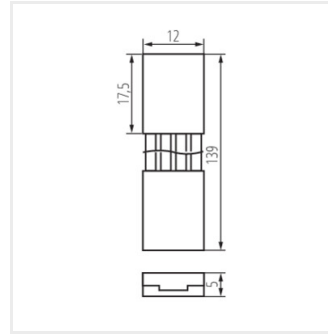

CON P 10 RGB CPC

Vytvorený dokument: 17.12.2024, 08:25

Zmena technických parametrov vyhradená. Údaje, ktoré sú uvedené v tomto materiáli, nie sú právne záväzné.

Fotometria: výsledky získané pri testovaní konkrétneho exemplára.