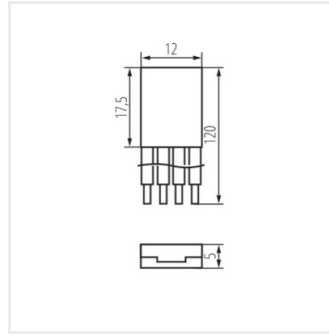

CON P 10 RGB CP