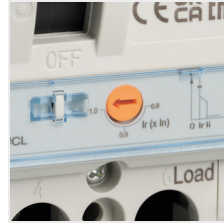

KMCCB

Kompaktný istič KMCCB

KMCCB-RT-125A

		Ue	Ics	Icu	In [A]
KMCCB-RT-125A	37281	380/415 220/230	18kA (380/415V AC) 25kA (220/230V AC)	25kA (380/415V AC) 36kA (220/230V AC)	125
KMCCB-RT-160A	37282	380/415 220/230	27kA (380/415V AC) 36kA (220/230V AC)	36kA (380/415V AC) 50kA (220/230V AC)	160
KMCCB-RT-200A	37283	380/415 220/230	27kA (380/415V AC) 36kA (220/230V AC)	36kA (380/415V AC) 50kA (220/230V AC)	200
KMCCB-RT-250A	37284	380/415 220/230	27kA (380/415V AC) 36kA (220/230V AC)	36kA (380/415V AC) 50kA (220/230V AC)	250
KMCCB-RT-400A	38255	380/400/415	50kA	65kA	400
KMCCB-RT-400A-H	38256	380/400/415	75kA	100kA	400
KMCCB-RT-400A-4P	38257	380/400/415	50kA	65kA	400
KMCCB-RT-400A-4P-H	38258	380/400/415	75kA	100kA	400
KMCCB-RT-125A-4P	38516	380/415 220/230	18kA (380/415V AC) 25kA (220/230V AC)	25kA (380/415V AC) 36kA (220/230V AC)	125
KMCCB-RT-160A-4P	38517	380/415 220/230	25kA (380/415V AC) 36kA (220/230V AC)	36kA (380/415V AC) 50kA (220/230V AC)	160
KMCCB-RT-200A-4P	38518	380/415 220/230	25kA (380/415V AC) 36kA (220/230V AC)	36kA (380/415V AC) 50kA (220/230V AC)	200
KMCCB-RT-250A-4P	38519	380/415 220/230	25kA (380/415V AC) 36kA (220/230V AC)	36kA (380/415V AC) 50kA (220/230V AC)	250