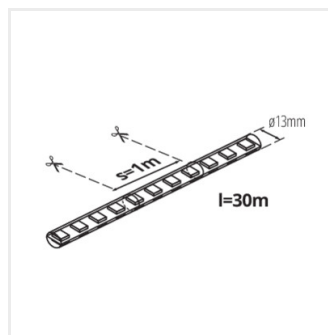

Kanlux

Kanlux GIVRO

- Svetelný had GIVRO LED je zakončený skrutkovacou koncovkou F (female) alebo M (male). Koncovka hadu by mala byť zapojená do napájacej zásuvky GIVRO - PR SET alebo do koncovky inej časti hadu GIVRO LED, ktorá bola pripojená k napájaniu. Priechodný napájací zdroj umožňuje pripojiť niekoľko GIVRO LED hadíc rôznych dĺžok. Voľná časť hadu, ku ktorej nie je pripojená iná časť, by mala byť uzavretá priloženou záslepkou. Je možné vytvoriť inštalácie dlhé max. 100 metrov.
- Svetelný had GIVRO LED má na každom metre určené miesta na rozdelenie. Had GIVRO LED je možné odrezať, ale odrezaná časť zakončená koncovkou F nie je vhodná na použitie. Samostatne je možné použiť iba časť zakončenú koncovkou M, jej odrezaný koniec by mal byť zakončený GIVRO END CAP. Odrezané časti hadice nepripájajte žiadnym iným spôsobom.
- Pre správnu činnosť je potrebný napájací set GIVRO PR SET (index 38590, 38593) dostupný v ponuke Kanlux.

GIVRO LED 50M-CW

GIVRO LED 50M-RE

GIVRO LED 50M-GR

GIVRO LED 50M-BL

GIVRO LED 10M

GIVRO LED 15M

GIVRO LED 30M

GIVRO LED 50M