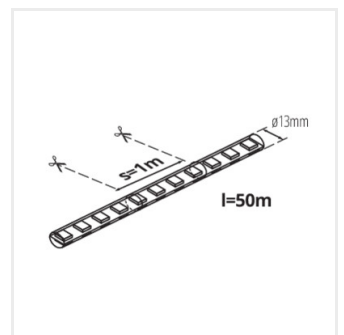

Kanlux

Kanlux GIVRO

- Svetelný had GIVRO LED je zakončený skrutkovacou koncovkou F (female) alebo M (male). Koncovka hadu by mala byť zapojená do napájacej zásuvky GIVRO - PR SET alebo do koncovky inej časti hadu GIVRO LED, ktorá bola pripojená k napájaniu. Priechodný napájací zdroj umožňuje pripojiť niekoľko GIVRO LED hadíc rôznych dĺžok. Voľná časť hadu, ku ktorej nie je pripojená iná časť, by mala byť uzavretá priloženou záslepkou. Je možné vytvoriť inštalácie dlhé max. 100 metrov.
- Svetelný had GIVRO LED má na každom metre určené miesta na rozdelenie. Had GIVRO LED je možné odrezať, ale odrezaná časť zakončená koncovkou F nie je vhodná na použitie. Samostatne je možné použiť iba časť zakončenú koncovkou M, jej odrezaný koniec by mal byť zakončený GIVRO END CAP. Odrezané časti hadice nepripájajte žiadnym iným spôsobom.
- Pre správnu činnosť je potrebný napájací set GIVRO PR SET (index 38590, 38593) dostupný v ponuke Kanlux.

GIVRO LED 50M-CW

GIVRO LED 50M-RE

GIVRO LED 50M-GR

GIVRO LED 50M-BL

GIVRO LED 10M

GIVRO LED 15M

GIVRO LED 30M

GIVRO LED 50M