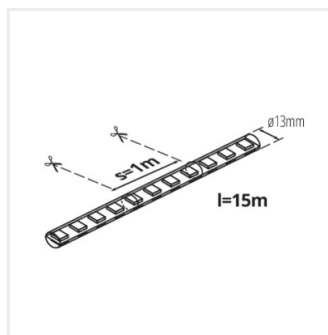

Kanlux

Kanlux GIVRO

- Svetelný had GIVRO LED je zakončený skrutkovacou koncovkou F (female) alebo M (male). Koncovka hadu by mala byť zapojená do napájacej zásuvky GIVRO - PR SET alebo do koncovky inej časti hadu GIVRO LED, ktorá bola pripojená k napájaniu. Priechodný napájací zdroj umožňuje pripojiť niekoľko GIVRO LED hadíc rôznych dĺžok. Voľná časť hadu, ku ktorej nie je pripojená iná časť, by mala byť uzavretá priloženou záslepkou. Je možné vytvoriť inštalácie dlhé max. 100 metrov.
- Svetelný had GIVRO LED má na každom metre určené miesta na rozdelenie. Had GIVRO LED je možné odrezať, ale odrezaná časť zakončená koncovkou F nie je vhodná na použitie. Samostatne je možné použiť iba časť zakončenú koncovkou M, jej odrezaný koniec by mal byť zakončený GIVRO END CAP. Odrezané časti hadice nepripájajte žiadnym iným spôsobom.
- Pre správnu činnosť je potrebný napájací set GIVRO PR SET (index 38590, 38593) dostupný v ponuke Kanlux.

GIVRO LED 50M-CW

GIVRO LED 50M-RE

GIVRO LED 50M-GR

GIVRO LED 50M-BL

GIVRO LED 10M

GIVRO LED 15M

GIVRO LED 30M

GIVRO LED 50M