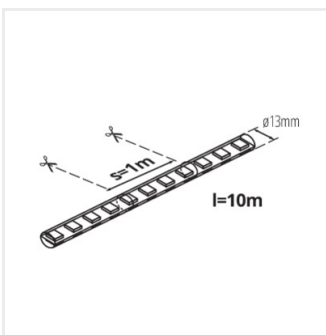

Kanlux

Kanlux GIVRO

- Svetelný had GIVRO LED je zakončený skrutkovacou koncovkou F (female) alebo M (male). Koncovka hadu by mala byť zapojená do napájacej zásuvky GIVRO - PR SET alebo do koncovky inej časti hadu GIVRO LED, ktorá bola pripojená k napájaniu. Priechodný napájací zdroj umožňuje pripojiť niekoľko GIVRO LED hadíc rôznych dĺžok. Voľná časť hadu, ku ktorej nie je pripojená iná časť, by mala byť uzavretá priloženou záslepkou. Je možné vytvoriť inštalácie dlhé max. 100 metrov.
- Svetelný had GIVRO LED má na každom metre určené miesta na rozdelenie. Had GIVRO LED je možné odrezať, ale odrezaná časť zakončená koncovkou F nie je vhodná na použitie. Samostatne je možné použiť iba časť zakončenú koncovkou M, jej odrezaný koniec by mal byť zakončený GIVRO END CAP. Odrezané časti hadice nepripájajte žiadnym iným spôsobom.
- Pre správnu činnosť je potrebný napájací set GIVRO PR SET (index 38590, 38593) dostupný v ponuke Kanlux.

GIVRO LED 50M-CW

GIVRO LED 50M-RE

GIVRO LED 50M-GR

GIVRO LED 50M-BL

GIVRO LED 10M

GIVRO LED 15M

GIVRO LED 30M

GIVRO LED 50M