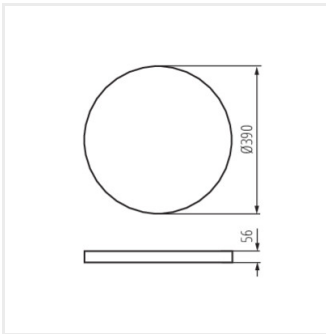

S PLAFON 20W CCTDIM

Vytvorený dokument: 15.01.2025, 09:30

Zmena technických parametrov vyhradená. Údaje, ktoré sú uvedené v tomto materiáli, nie sú právne záväzné.

Fotometria: výsledky získané pri testovaní konkrétneho exemplára.

SK