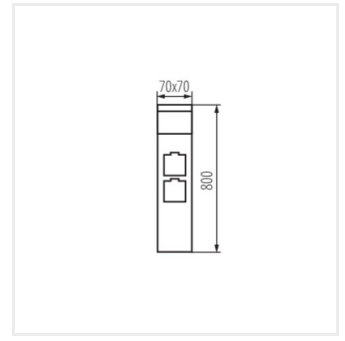

DASTEN 80 S SO B

Vytvorený dokument: 09.03.2025, 10:50

Zmena technických parametrov vyhradená. Údaje, ktoré sú uvedené v tomto materiáli, nie sú právne záväzné.

Fotometria: výsledky získané pri testovaní konkrétneho exemplára.

Kanlux S.A. ul. Objazdowa 1-3, 41-922 Radzionków, Poland kanlux@kanlux.com