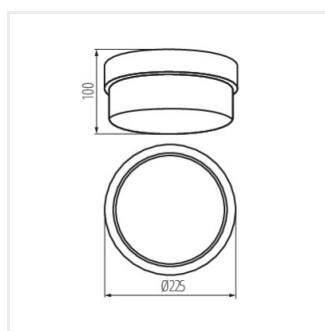

- Materiál korpusu: plast
- Materiál difúzora: sklo

TUNA

Plafón s výmenným zdrojom svetla

TUNA S1101-W

TUNA MINI N

TUNA S1101

TUNA MINI