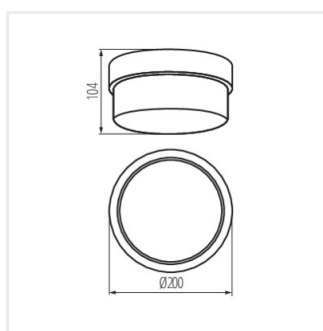

- Materiál korpusu: plast
- Materiál difúzora: sklo

TUNA

Plafón s výmenným zdrojom svetla

TUNA S1101-W

TUNA MINI N

TUNA S1101

TUNA MINI