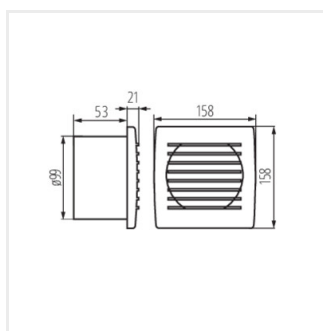

AERO

Ventilátor

AERO RK100