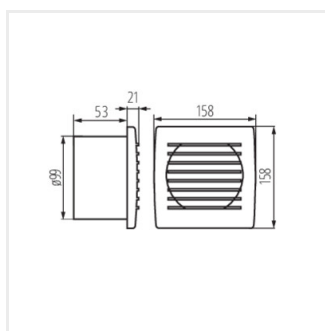

AERO RK100T