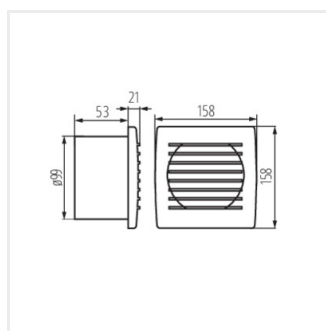

AERO DK100L