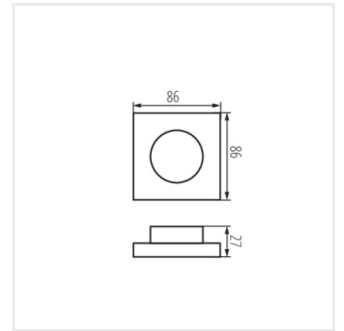

REMOTE L 1 MONO/CCT-W