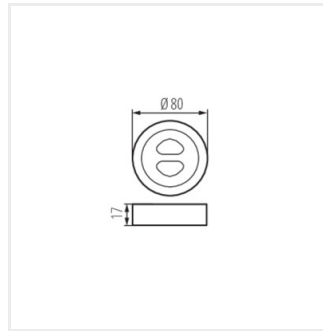

REMOTE MONO