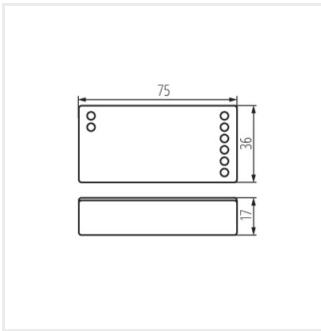

CTRL 12/24V MONO/CCT