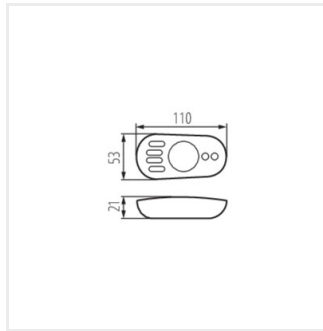

- Матеріал: пластмаса

CTRL 12/24V MONO/CCT

REMOTE CCT

REMOTE MONO

REMOTE L 1 MONO/CCT-W

Date of issue: 24.09.2024, 13:51

Ми залишаємо за собою право на внесення технічних змін. Дані, що містяться в цьому матеріалі, не мають юридично обов'язкової сили.

## CTRL 12/24V MONO/CCT

Контролер для світлодіодних стрічок

REMOTE O 1 MONO/CCT-B

REMOTE 4 MONO/CCT-B

CTRL 12/24V MONO/CCT

REMOTE CCT

REMOTE MONO

REMOTE L 1 MONO/CCT-W