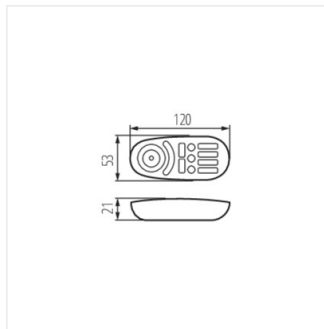

CONTROLLER RGBW

Контролер для світлодіодних стрічок

CTRL 12/24V 10A RGBW

CTRL 12/24V 10A RGBW	22143	білий	12 DC; 24 DC	max 10		max 30
REMOTE RGBW	22146	білий	2 x 1,5 DC		2 x AAA	max 30

- Матеріал: пластмаса

CTRL 12/24V 10A RGBW

REMOTE RGBW

CONTROLLER RGBW

Контролер для світлодіодних стрічок

CTRL 12/24V 10A RGBW

REMOTE RGBW