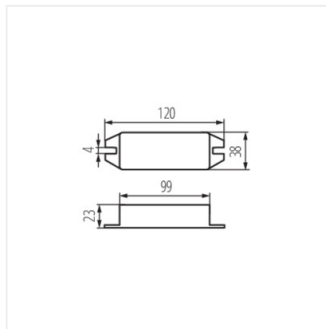

CONTROLLER RGBW

Контролер для світлодіодних стрічок

CTRL 12/24V 10A RGBW

CTRL 12/24V 10A RGBW	22143	білий	12 DC; 24 DC	max 10		max 30
REMOTE RGBW	22146	білий	2 x 1,5 DC		2 x AAA	max 30

- Матеріал: пластмаса

CTRL 12/24V 10A RGBW

REMOTE RGBW

CONTROLLER RGBW

Контролер для світлодіодних стрічок

CTRL 12/24V 10A RGBW

REMOTE RGBW