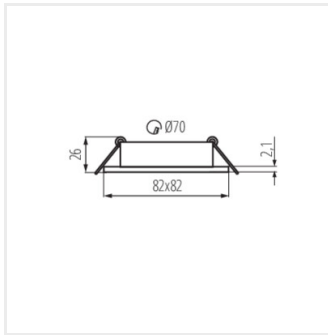

DALLA DTL

Date of issue: 10.10.2024, 09:16

Ми залишаємо за собою право на внесення технічних змін. Дані, що містяться в цьому матеріалі, не мають юридично обов'язкової сили.

Фотометрія: результати, отримані при тестуванні конкретного екземпляра.