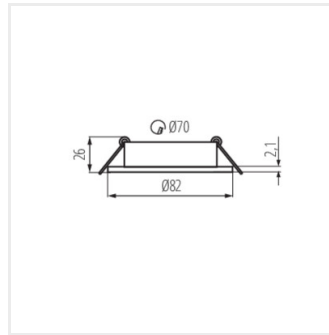

DALLA DTO

Date of issue: 10.10.2024, 09:16

Ми залишаємо за собою право на внесення технічних змін. Дані, що містяться в цьому матеріалі, не мають юридично обов'язкової сили.

Фотометрія: результати, отримані при тестуванні конкретного екземпляра.