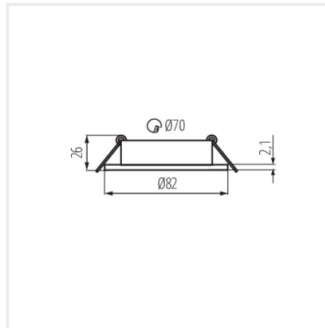

DALLA

Кільце точкового світильника

DALLA DTL-B

DALLA DTL-B	22434	max 10	чорний	в одній осі	30
DALLA DTL-W	22435	max 10	білий	в одній осі	30
DALLA DTO-B	22436	max 10	чорний	в одній осі	30
DALLA DTO-W	22437	max 10	білий	в одній осі	30

- Матеріал корпусу: сплав алюмінію

DALLA

Кільце точкового світильника

DALLA DTL-B

DALLA DTL-W

DALLA DTO-B

DALLA DTO-W

DALLA DTL