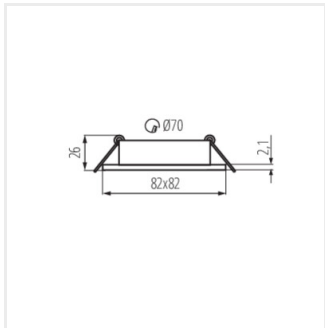

DALLA

Кільце точкового світильника

DALLA DTL-B

DALLA DTL-B	22434	max 10	чорний	в одній осі	30
DALLA DTL-W	22435	max 10	білий	в одній осі	30
DALLA DTO-B	22436	max 10	чорний	в одній осі	30
DALLA DTO-W	22437	max 10	білий	в одній осі	30

- Матеріал корпусу: сплав алюмінію

DALLA

Кільце точкового світильника

DALLA DTL-B

DALLA DTL-W

DALLA DTO-B

DALLA DTO-W

DALLA DTL