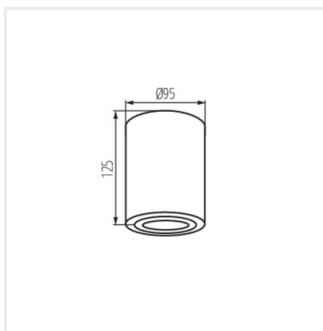

## BORD

Стельовий точковий світильник

BORD DLP-50-AL

BORD DLP-50-W

BORD DLP-250-W

BORD DLP-250-B

BORD DLP-50