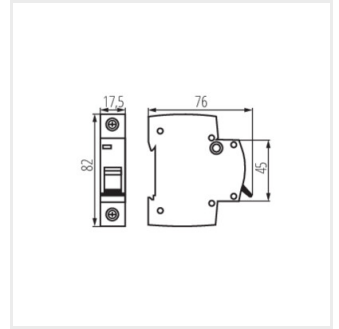

KMB6

Автоматичний вимикач, 1P

KMB6-B6/1