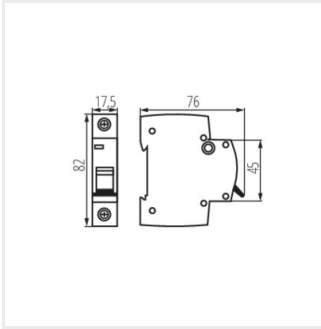

KMB6

Автоматичний вимикач, 1P

KMB6-B16/1