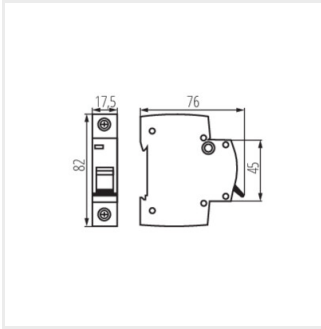

KMB6

Автоматичний вимикач, 1P

KMB6-C6/1