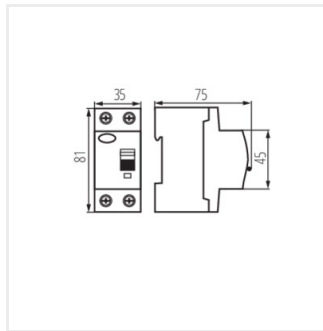

KRD6-2/40/30