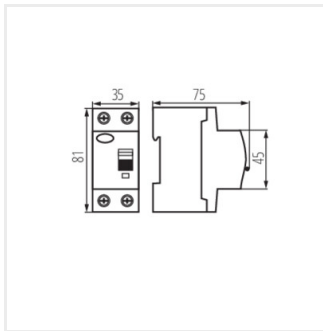

KRD6-2/25/30