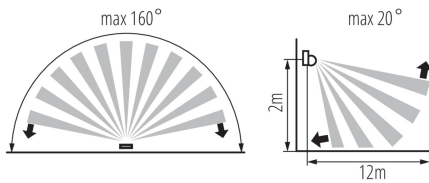

Date of issue: 04.02.2025, 13:55

Ми залишаємо за собою право на внесення технічних змін. Дані, що містяться в цьому матеріалі, не мають юридично обов'язкової сили.

Фотометрія: результати, отримані при тестуванні конкретного екземпляра.

Kanlux S.A. ul. Objazdowa 1-3, 41-922 Radzionków, Poland kanlux@kanlux.com