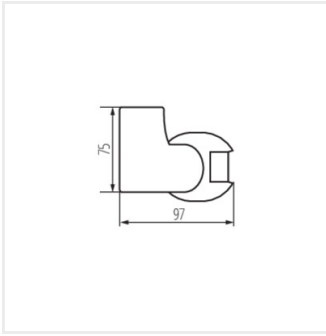

ALER JQ-30

Date of issue: 04.02.2025, 13:55

Ми залишаємо за собою право на внесення технічних змін. Дані, що містяться в цьому матеріалі, не мають юридично обов'язкової сили.

Фотометрія: результати, отримані при тестуванні конкретного екземпляра.

Kanlux S.A. ul. Objazdowa 1-3, 41-922 Radzionków, Poland kanlux@kanlux.com