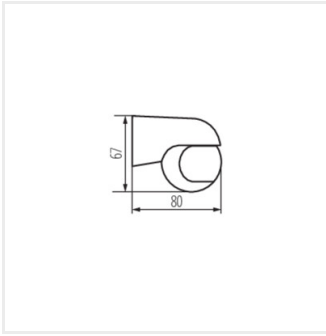

ALER MINI

Дата отримання: 02.02.2020, 10:10

Ми залишаємо за собою право на внесення технічних змін. Дані, що містяться в цьому матеріалі, не мають юридично обов'язкової сили.

Фотометрія: результати, отримані при тестуванні конкретного екземпляра.

Kanlux S.A. ul. Objazdowa 1-3, 41-922 Radzionków, Poland kanlux@kanlux.com

UK