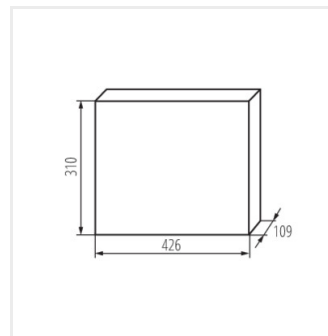

KDB

Розподільний пристрій серії KDB

KDB-F36P