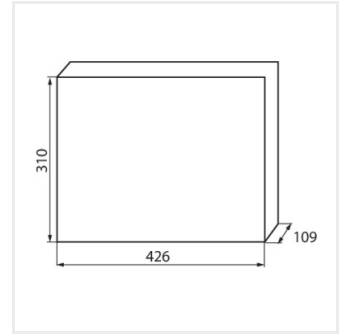

KDB

Розподільний пристрій серії KDB

KDB-F36T