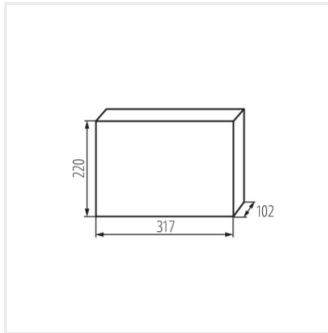

KDB

Розподільний пристрій серії KDB

KDB-F12P