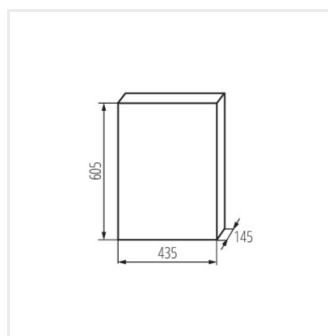

KDB-F54P-M