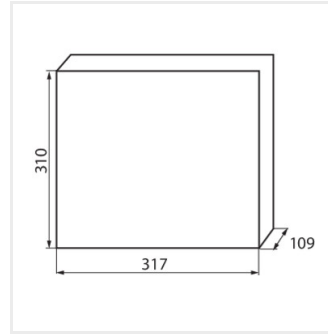

KDB

Розподільний пристрій серії KDB

KDB-F24T