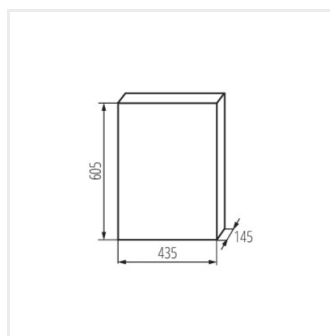

KDB

Розподільний пристрій серії KDB

KDB-F54P