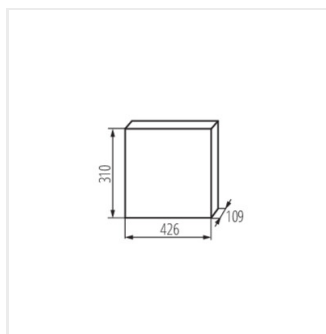

KDB

Розподільний пристрій серії KDB

KDB-F36PM