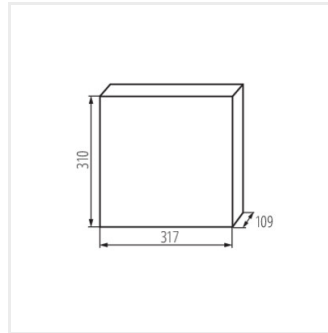

KDB

Розподільний пристрій серії KDB

KDB-F24P