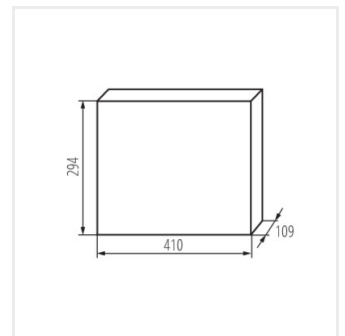

KDB

Розподільний пристрій серії KDB

KDB-S36P