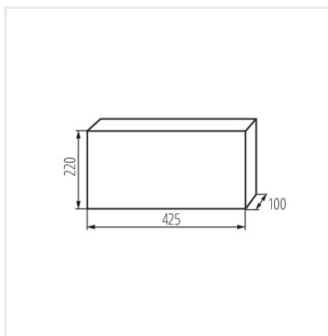

KDB

Розподільний пристрій серії KDB

KDB-F18P