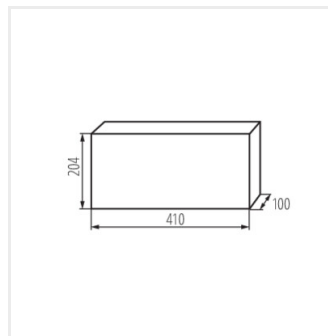

KDB

Розподільний пристрій серії KDB

KDB-S18P