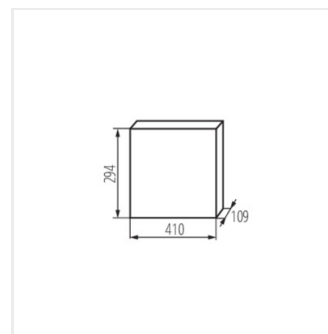

KDB

Розподільний пристрій серії KDB

KDB-S36PM