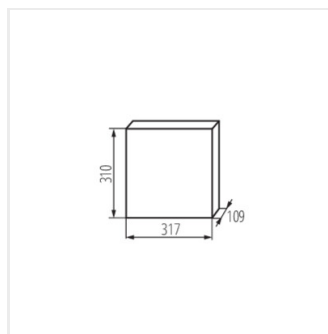

KDB

Розподільний пристрій серії KDB

KDB-F24PM