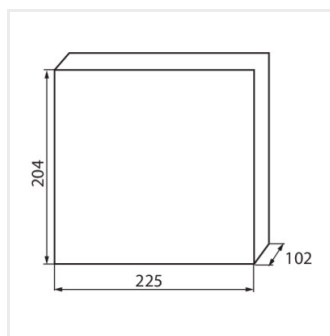

KDB

Розподільний пристрій серії KDB

KDB-S08T