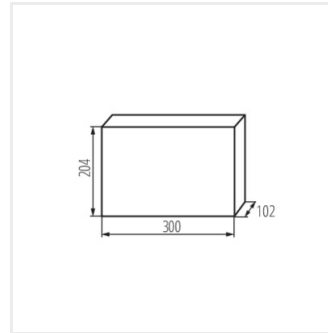

KDB

Розподільний пристрій серії KDB

KDB-S12P