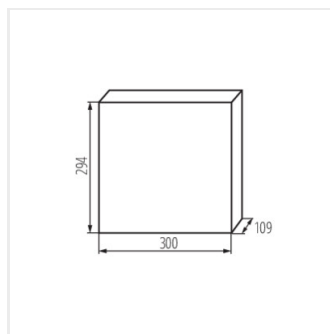

KDB

Розподільний пристрій серії KDB

KDB-S24PM