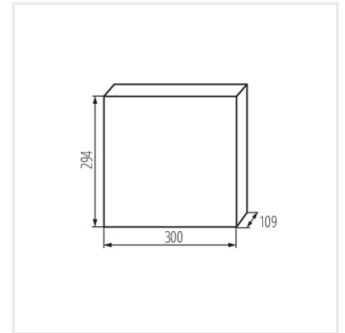

KDB

Розподільний пристрій серії KDB

KDB-S24P