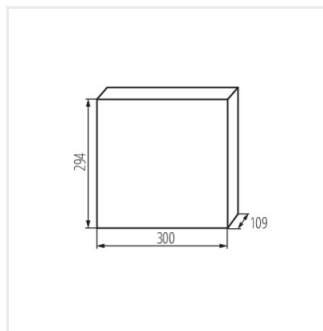

KDB

Розподільний пристрій серії KDB

KDB-S24PM