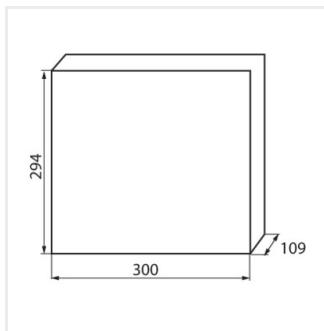

KDB

Розподільний пристрій серії KDB

KDB-S24T