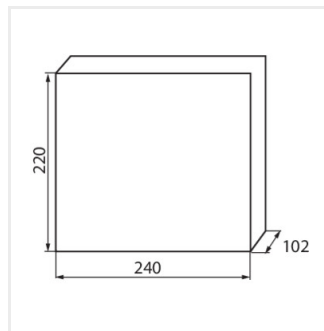

KDB

Розподільний пристрій серії KDB

KDB-F08T