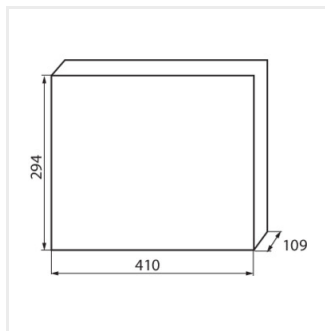

KDB

Розподільний пристрій серії KDB

KDB-S36T