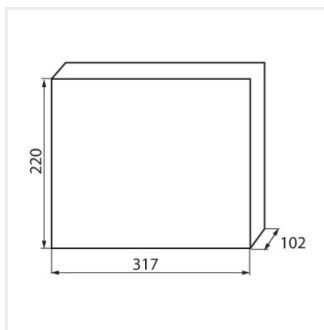

KDB

Розподільний пристрій серії KDB

KDB-F12T