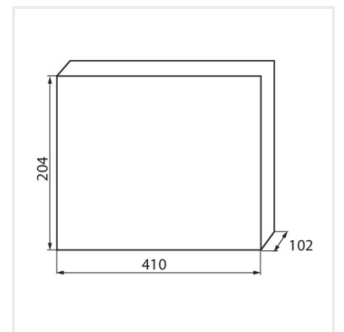

KDB

Розподільний пристрій серії KDB

KDB-S18T