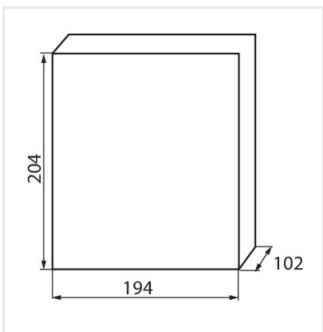

KDB

Розподільний пристрій серії KDB

KDB-S06T