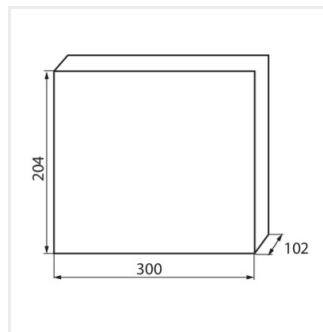

KDB

Розподільний пристрій серії KDB

KDB-S12T