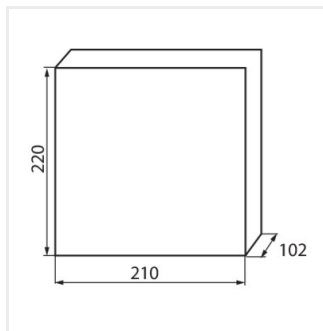

KDB

Розподільний пристрій серії KDB

KDB-F06T