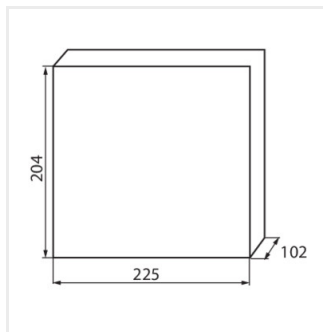

KDB

Розподільний пристрій серії KDB

KDB-S08T