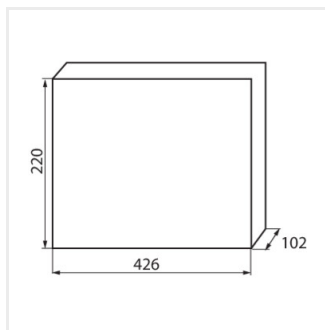

KDB

Розподільний пристрій серії KDB

KDB-F18T