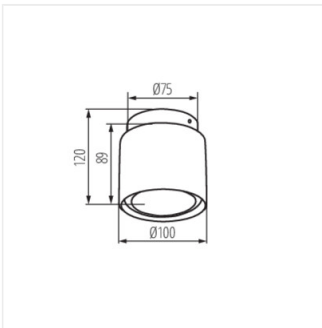

SONOR GU10 CO-B WW	24362	max 10	чорний
SONOR GU10 CO-W WW	24363	max 10	білий

- Матеріал корпусу: сплав алюмінію
- Матеріал плафону: пластмаса

SONOR GU10

Стельовий точковий світильник

SONOR GU10 CO-W

SONOR GU10 CO