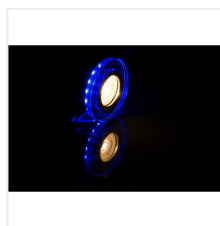

SOREN

Стельовий точковий світильник

[V] 220-240 AC	[Hz] 50	[W] 3,6	PAR16	GU10	SMD	≥15000
[h] 20000		IP 20		[°C] 5÷25		[mm] 0,75÷2,5
 0,5m						

SOREN O-SR WW

SOREN O-SR WW	24410	max 20	срібний	відсутнє
SOREN O-BL	24411	max 20	срібний	відсутнє
SOREN L-SR WW	24413	max 20	срібний	відсутнє
SOREN L-BL	24414	max 20	срібний	відсутнє
SOREN O-SR CW	24416	max 20	срібний	відсутнє
SOREN L-SR CW	24417	max 20	срібний	відсутнє

Kanlux SOREN - це скляні світильники, додатковою перевагою яких є кольорова декоративна світлодіодна стрічка, яка освітлює скляну основу світильника.

- Матеріал корпусу: скло

SOREN

Стельовий точковий світильник