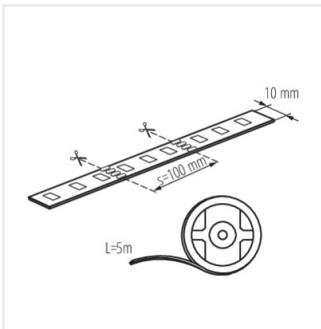

LEDS-B 7,2 W-M PI00 RGB;
IP65RGB; IP54RGB