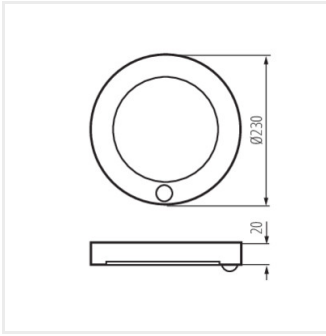

ERGA PIR 17W CCT-B

ERGA PIR 17W CCT-B	<b>24605</b>	17	чорний	max 1600	120	3000/4000/6500
ERGA PIR 17W CCT-W	<b>24606</b>	17	білий	max 1800	120	3000/4000/6500

ERGA PIR 17W CCT-B

ERGA PIR 17W CCT-W

ERGA PIR 17W CCT