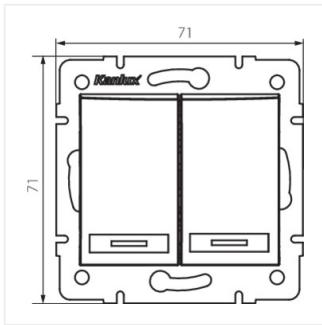

## DOMO 01-1010

свічковий двогрупний роз'єм

DOMO 01-1010-230 pe

DOMO 01-1010-250 sz