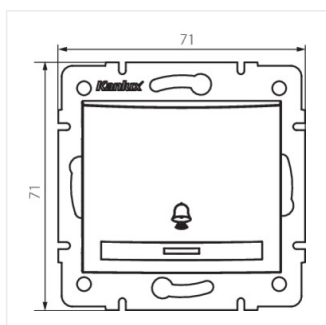

DOMO 01-1030-202 bi