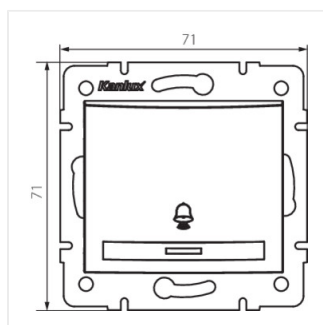

DOMO 01-1030-243 sr