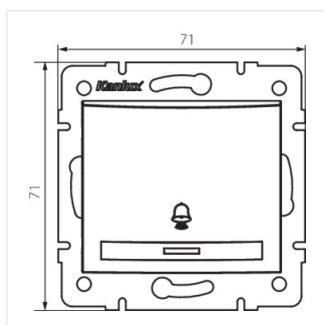

DOMO 01-1030-203 kr