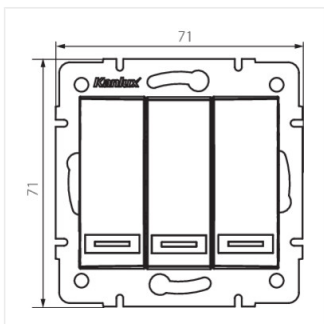

- Матеріал: PC
- Матеріал: PC

DOMO 01-1090

Потрійний вимикач

DOMO 01-1090-202 bi

DOMO 01-1090-203 kr

DOMO 01-1090-243 sr

DOMO 01-1090-241 gr

DOMO 01-1090-230 pe

DOMO 01-1090-250 sz

DOMO 01-1090-202 bi

DOMO 01-1090-203 kr

DOMO 01-1090-243 sr

DOMO 01-1090-241 gr

DOMO 01-1090

Потрійний вимикач

DOMO 01-1090-230 pe