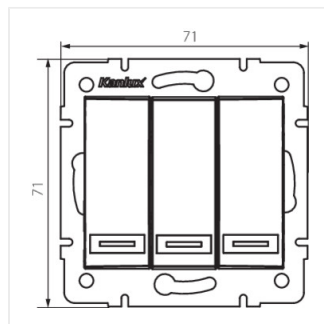

- Матеріал: PC
- Матеріал: PC

DOMO 01-1090

Потрійний вимикач

DOMO 01-1090-202 bi

DOMO 01-1090-203 kr

DOMO 01-1090-243 sr

DOMO 01-1090-241 gr

DOMO 01-1090-230 pe

DOMO 01-1090-250 sz

DOMO 01-1090-202 bi

DOMO 01-1090-203 kr

DOMO 01-1090-243 sr

DOMO 01-1090-241 gr

DOMO 01-1090

Потрійний вимикач

DOMO 01-1090-230 pe