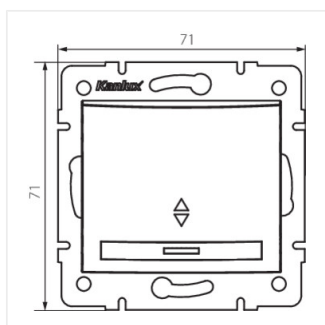

DOMO 01-1140-203 kr