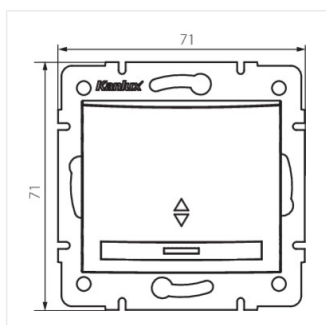

DOMO 01-1140-202 bi