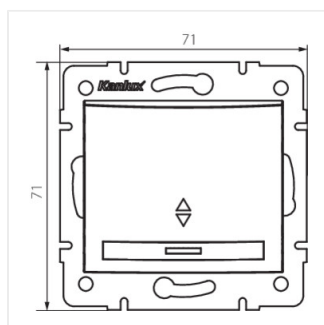

DOMO 01-1140-243 sr