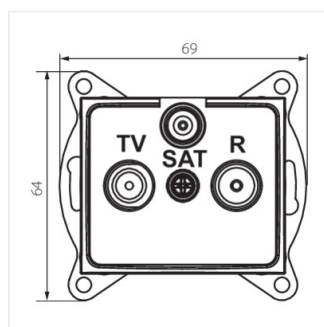

## DOMO 01-1340

---

Прохідний роз'єм SAT-TV

DOMO 01-1340-030 pe

DOMO 01-1340-050 sz