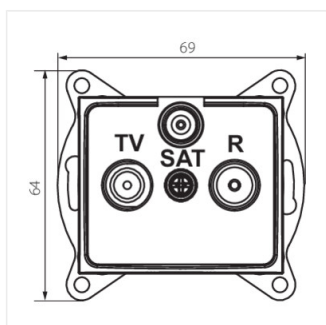

### Прохідний роз'єм SAT-TV

DOMO 01-1340-002 bi

DOMO 01-1340-003 kr

DOMO 01-1340-043 sr

DOMO 01-1340-041 gr

DOMO 01-1340-030 pe

DOMO 01-1340-050 sz

DOMO 01-1340-002 bi