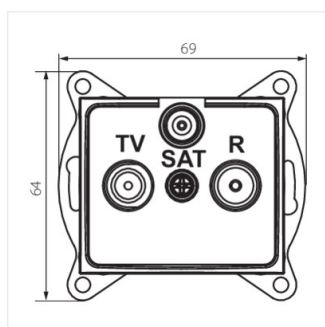

## DOMO 01-1340

---

Прохідний роз'єм SAT-TV

DOMO 01-1340-030 pe

DOMO 01-1340-050 sz