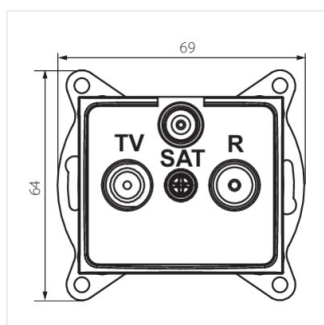

### Прохідний роз'єм SAT-TV

DOMO 01-1340-002 bi

DOMO 01-1340-003 kr

DOMO 01-1340-043 sr

DOMO 01-1340-041 gr

DOMO 01-1340-030 pe

DOMO 01-1340-050 sz

DOMO 01-1340-002 bi