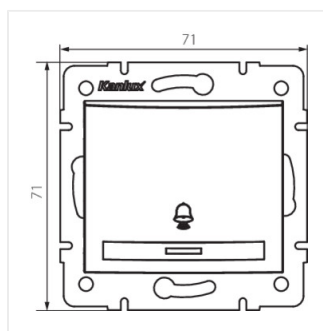

DOMO 01-1080-243 sr