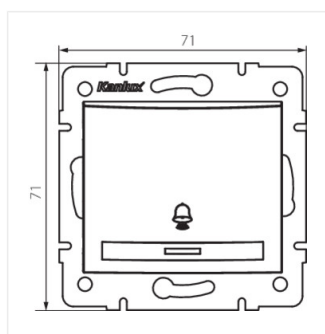

DOMO 01-1080-250 sz

DOMO 01-1080-202 bi

DOMO 01-1080-203 kr

DOMO 01-1080-243 sr

DOMO 01-1080-241 gr

DOMO 01-1080

Замикає вимикач «дзвінок» з світлодіодом

DOMO 01-1080-230 pe

DOMO 01-1080-250 sz

DOMO 01-1080-242 cm