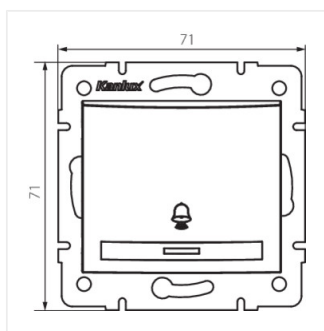

DOMO 01-1080-203 kr