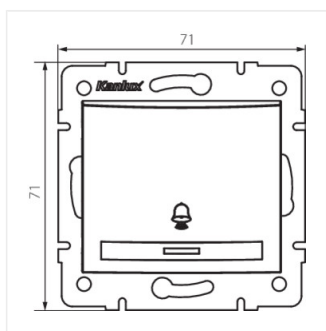

DOMO 01-1080-202 bi