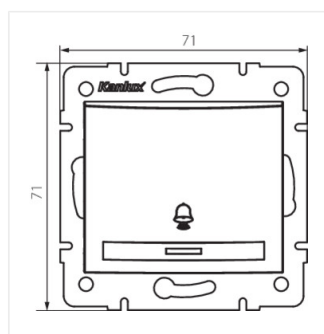

DOMO 01-1080-250 sz

DOMO 01-1080-202 bi

DOMO 01-1080-203 kr

DOMO 01-1080-243 sr

DOMO 01-1080-241 gr

DOMO 01-1080

Замикає вимикач «дзвінок» з світлодіодом

DOMO 01-1080-230 pe

DOMO 01-1080-250 sz

DOMO 01-1080-242 cm