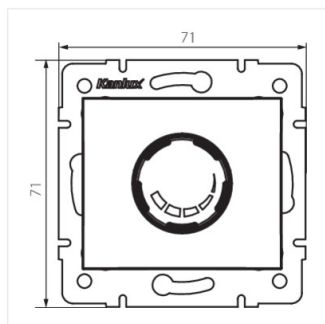

DOMO 01-1160

Поворотний диммер 500 Вт з фільтром

DOMO 01-1160-130 pe