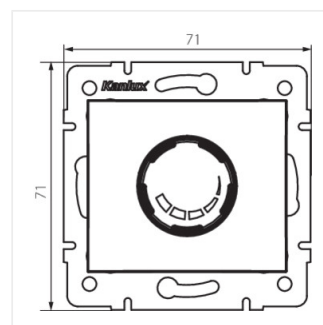

DOMO 01-1160-141 gr