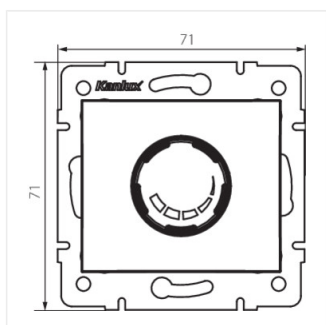

## DOMO 01-1160

Поворотний диммер 500 Вт з фільтром

DOMO 01-1160-102 bi

DOMO 01-1160-103 kr

DOMO 01-1160-143 sr

DOMO 01-1160-141 gr

DOMO 01-1160-130 pe

DOMO 01-1160-150 sz