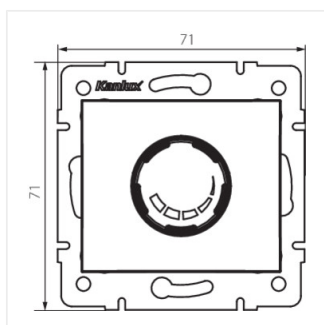

DOMO 01-1160-103 kr