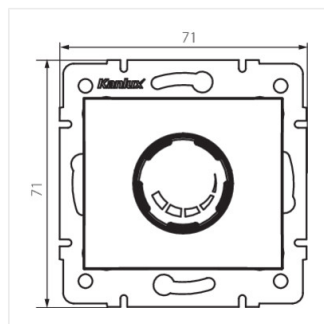

DOMO 01-1160-150 sz