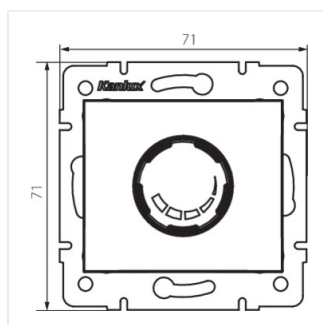

DOMO 01-1160-143 sr