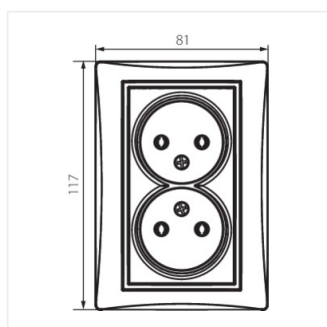

## DOMO 01-1280

гніздо живлення подвійне без заземлення, повне

DOMO 01-1280-130 pe

DOMO 01-1280-150 sz