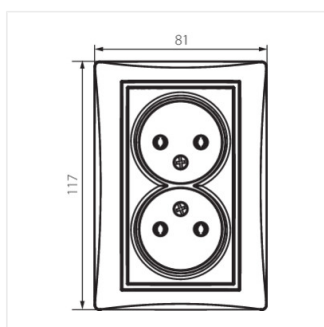

## DOMO 01-1280

гніздо живлення подвійне без заземлення, повне

DOMO 01-1280-130 pe

DOMO 01-1280-150 sz