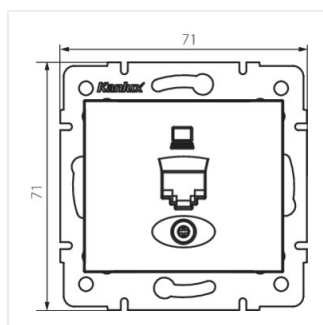

DOMO 01-1390-043 sr