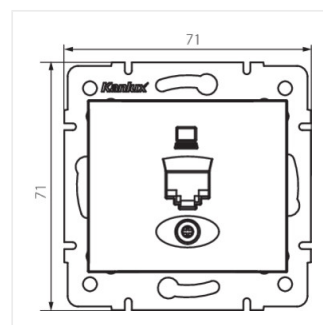

DOMO 01-1390-050 sz

DOMO 01-1390-002 bi

DOMO 01-1390-003 kr

DOMO 01-1390-043 sr

DOMO 01-1390-041 gr

DOMO 01-1390

Оди́нарний комп'ю́терний роз'є́м (RJ45Cat 5e Jack)

DOMO 01-1390-030 pe