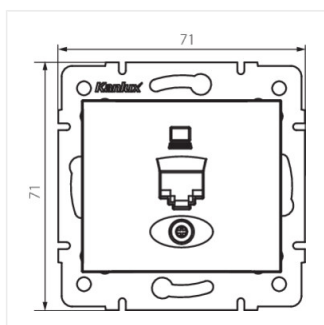

DOMO 01-1390-002 bi