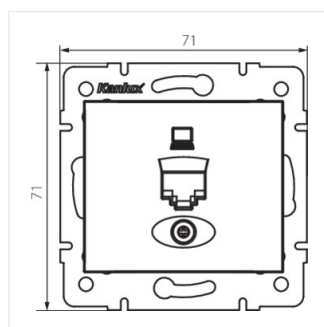

DOMO 01-1390-050 sz

DOMO 01-1390-002 bi

DOMO 01-1390-003 kr

DOMO 01-1390-043 sr

DOMO 01-1390-041 gr

DOMO 01-1390

Оди́нарний комп'ю́терний роз'є́м (RJ45Cat 5e Jack)

DOMO 01-1390-030 pe