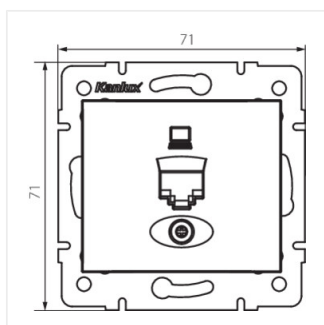

DOMO 01-1390-003 kr