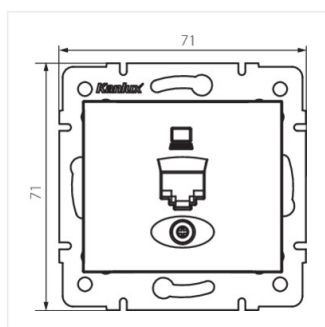

DOMO 01-1390-050 sz

DOMO 01-1390-002 bi

DOMO 01-1390-003 kr

DOMO 01-1390-043 sr

DOMO 01-1390-041 gr

DOMO 01-1390

Оди́нарний комп'ю́терний роз'є́м (RJ45Cat 5e Jack)

DOMO 01-1390-030 pe