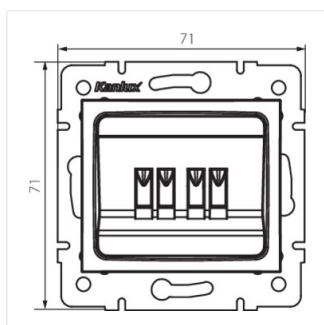

DOMO 01-1820-003 kr