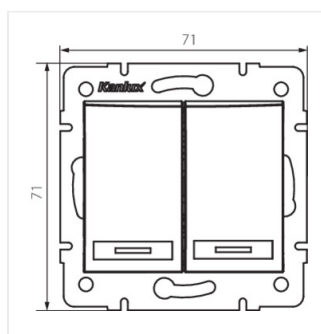

- Матеріал: PC
- Матеріал: PC

DOMO 01-1023

електророз'єм подвійний з LED

DOMO 01-1023-202 bi

DOMO 01-1023-203 kr

DOMO 01-1023-243 sr

DOMO 01-1023-241 gr

DOMO 01-1023-230 pe

DOMO 01-1023-250 sz

DOMO 01-1023-202 bi

DOMO 01-1023-203 kr

DOMO 01-1023-243 sr

DOMO 01-1023-241 gr

DOMO 01-1023

електророз'єм подвійний з LED

DOMO 01-1023-230 pe

DOMO 01-1023-250 sz

DOMO 01-1023-242 cm