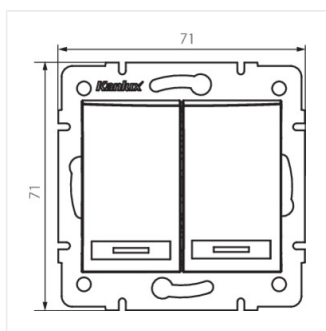

DOMO 01-1023-202 bi