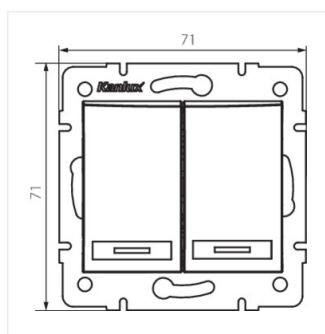

- Матеріал: PC
- Матеріал: PC

DOMO 01-1023

електророз'єм подвійний з LED

DOMO 01-1023-202 bi

DOMO 01-1023-203 kr

DOMO 01-1023-243 sr

DOMO 01-1023-241 gr

DOMO 01-1023-230 pe

DOMO 01-1023-250 sz

DOMO 01-1023-202 bi

DOMO 01-1023-203 kr

DOMO 01-1023-243 sr

DOMO 01-1023-241 gr

DOMO 01-1023

електророз'єм подвійний з LED

DOMO 01-1023-230 pe

DOMO 01-1023-250 sz

DOMO 01-1023-242 cm