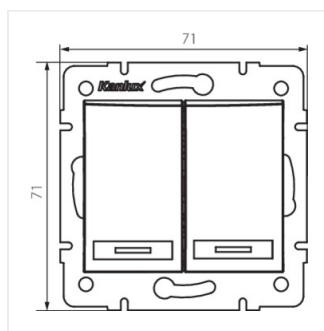

DOMO 01-1023-243 sr