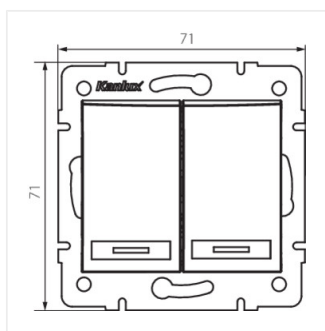

DOMO 01-1023-203 kr