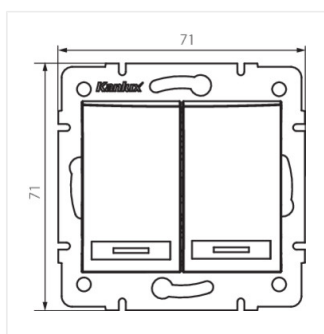

- Матеріал: PC
- Матеріал: PC

DOMO 01-1023

електророз'єм подвійний з LED

DOMO 01-1023-202 bi

DOMO 01-1023-203 kr

DOMO 01-1023-243 sr

DOMO 01-1023-241 gr

DOMO 01-1023-230 pe

DOMO 01-1023-250 sz

DOMO 01-1023-202 bi

DOMO 01-1023-203 kr

DOMO 01-1023-243 sr

DOMO 01-1023-241 gr

DOMO 01-1023

електророз'єм подвійний з LED

DOMO 01-1023-230 pe

DOMO 01-1023-250 sz

DOMO 01-1023-242 cm