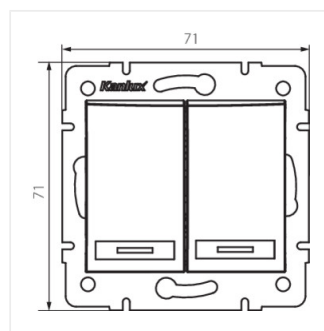

- Матеріал: PC
- Матеріал: PC

DOMO 01-1023

електророз'єм подвійний з LED

DOMO 01-1023-202 bi

DOMO 01-1023-203 kr

DOMO 01-1023-243 sr

DOMO 01-1023-241 gr

DOMO 01-1023-230 pe

DOMO 01-1023-250 sz

DOMO 01-1023-202 bi

DOMO 01-1023-203 kr

DOMO 01-1023-243 sr

DOMO 01-1023-241 gr

DOMO 01-1023

електророз'єм подвійний з LED

DOMO 01-1023-230 pe

DOMO 01-1023-250 sz

DOMO 01-1023-242 cm