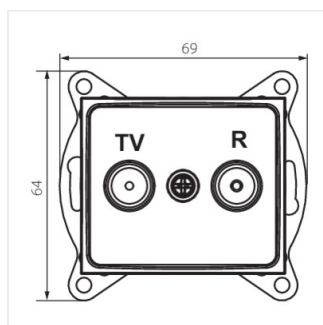

DOMO 01-1320-043 sr