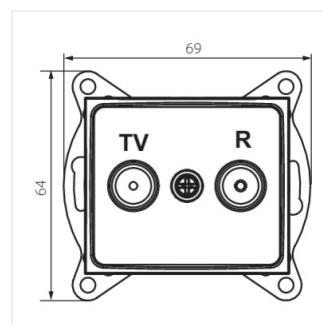

DOMO 01-1320-041 gr