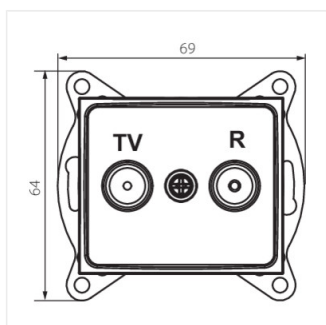

## DOMO 01-1320

Прохідний роз'єм RTV

DOMO 01-1320-002 bi

DOMO 01-1320-003 kr

DOMO 01-1320-043 sr

DOMO 01-1320-041 gr

DOMO 01-1320-030 pe

DOMO 01-1320-050 sz