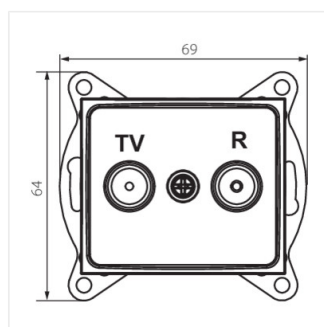

## DOMO 01-1320

Прохідний роз'єм RTV

DOMO 01-1320-030 pe

DOMO 01-1320-050 sz