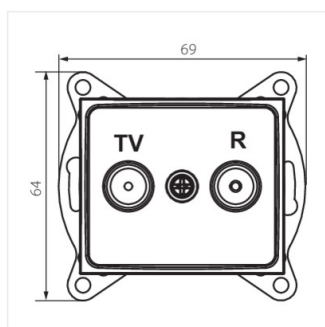

## DOMO 01-1320

Прохідний роз'єм RTV

DOMO 01-1320-030 pe

DOMO 01-1320-050 sz