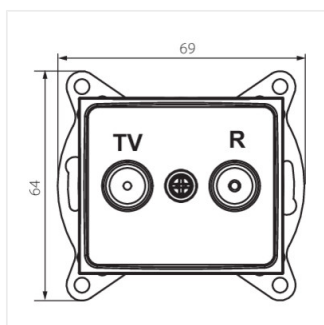

DOMO 01-1320-003 kr