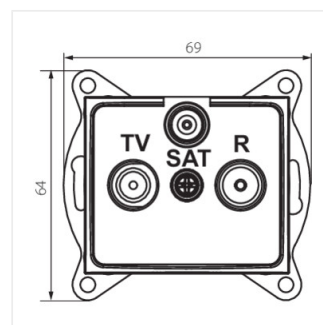

DOMO 01-1350-041 gr