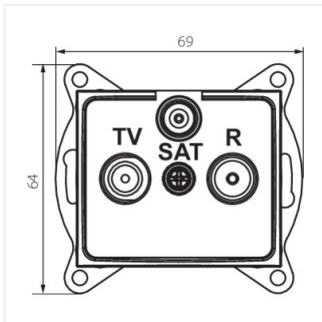

DOMO 01-1350

Крайовий роз'єм SAT-TV

DOMO 01-1350-030 pe