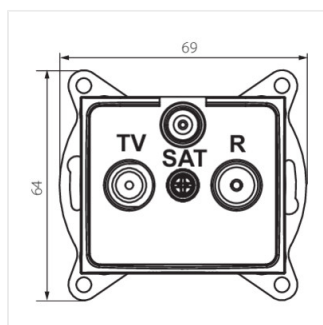

DOMO 01-1350-043 sr