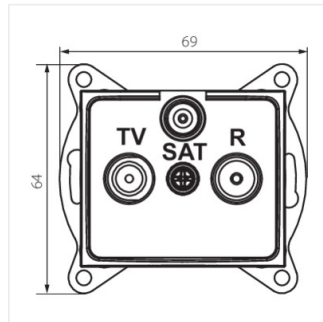

DOMO 01-1350-050 sz