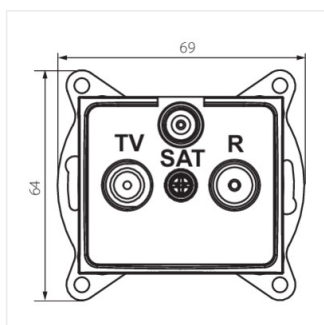

DOMO 01-1350-002 bi