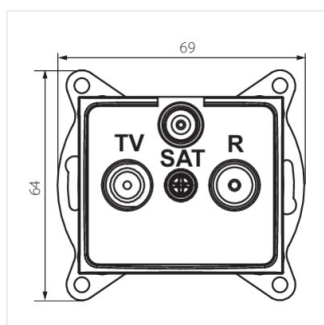

DOMO 01-1350-003 kr