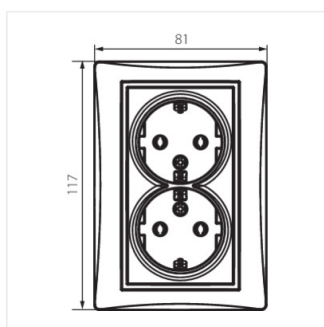

## DOMO 01-1270

---

гніздо живлення подвійне Schuko, повне

DOMO 01-1270-130 pe

DOMO 01-1270-150 sz