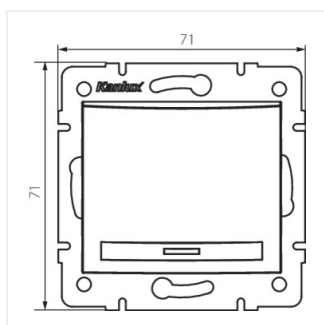

DOMO 01-1021-203 kr