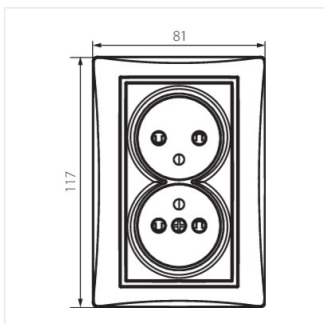

DOMO 01-1260

Французька подвійна розетка комплектна з захистом контактів

DOMO 01-1260-102 bi

DOMO 01-1260-102 bi	24738	білий
DOMO 01-1260-103 kr	24797	кремовий
DOMO 01-1260-143 sr	24856	срібний
DOMO 01-1260-141 gr	24915	графітний
DOMO 01-1260-130 pe	24974	перлово-білий
DOMO 01-1260-150 sz	25033	шампанський

- Матеріал: PC
- Матеріал: PC

DOMO 01-1260

Французька подвійна розетка комплектна з захистом контактів

DOMO 01-1260-102 bi

DOMO 01-1260-103 kr

DOMO 01-1260-143 sr

DOMO 01-1260-141 gr

DOMO 01-1260-130 pe

DOMO 01-1260-150 sz

DOMO 01-1260-102 bi

DOMO 01-1260-103 kr

DOMO 01-1260-143 sr

DOMO 01-1260-141 gr

DOMO 01-1260

Французька подвійна розетка комплектна з захистом контактів

DOMO 01-1260-130 pe