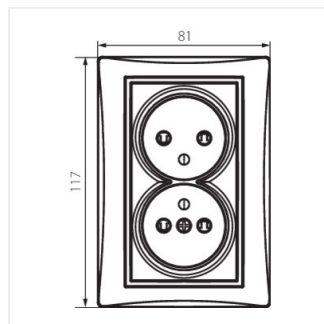

DOMO 01-1260

Французька подвійна розетка комплектна з захистом контактів

DOMO 01-1260-102 bi

DOMO 01-1260-102 bi	24738	білий
DOMO 01-1260-103 kr	24797	кремовий
DOMO 01-1260-143 sr	24856	срібний
DOMO 01-1260-141 gr	24915	графітний
DOMO 01-1260-130 pe	24974	перлово-білий
DOMO 01-1260-150 sz	25033	шампанський

- Матеріал: PC
- Матеріал: PC

DOMO 01-1260

Французька подвійна розетка комплектна з захистом контактів

DOMO 01-1260-102 bi

DOMO 01-1260-103 kr

DOMO 01-1260-143 sr

DOMO 01-1260-141 gr

DOMO 01-1260-130 pe

DOMO 01-1260-150 sz

DOMO 01-1260-102 bi

DOMO 01-1260-103 kr

DOMO 01-1260-143 sr

DOMO 01-1260-141 gr

DOMO 01-1260

Французька подвійна розетка комплектна з захистом контактів

DOMO 01-1260-130 pe