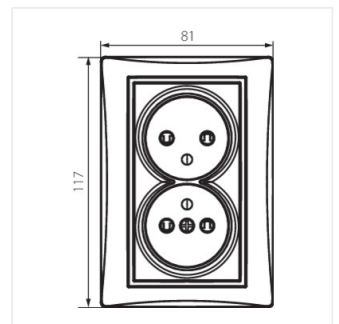

- Матеріал: PC
- Матеріал: PC

DOMO 01-1260

Французька подвійна розетка комплектна з захистом контактів

DOMO 01-1260-102 bi

DOMO 01-1260-103 kr

DOMO 01-1260-143 sr

DOMO 01-1260-141 gr

DOMO 01-1260-130 pe

DOMO 01-1260-150 sz

DOMO 01-1260-102 bi

DOMO 01-1260-103 kr

DOMO 01-1260-143 sr

DOMO 01-1260-141 gr

DOMO 01-1260

Французька подвійна розетка комплектна з захистом контактів

DOMO 01-1260-130 pe