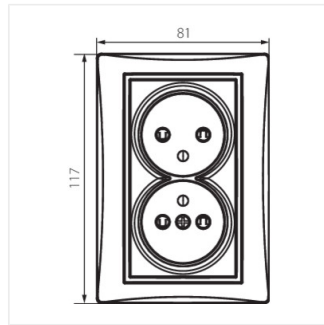

- Матеріал: PC
- Матеріал: PC

DOMO 01-1260

Французька подвійна розетка комплектна з захистом контактів

DOMO 01-1260-102 bi

DOMO 01-1260-103 kr

DOMO 01-1260-143 sr

DOMO 01-1260-141 gr

DOMO 01-1260-130 pe

DOMO 01-1260-150 sz

DOMO 01-1260-102 bi

DOMO 01-1260-103 kr

DOMO 01-1260-143 sr

DOMO 01-1260-141 gr

DOMO 01-1260

Французька подвійна розетка комплектна з захистом контактів

DOMO 01-1260-130 pe