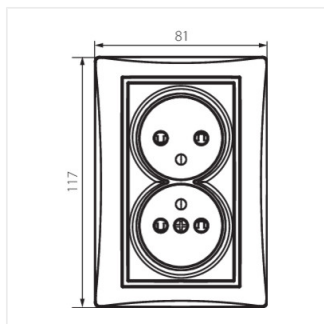

DOMO 01-1260

Французька подвійна розетка комплектна з захистом контактів

DOMO 01-1260-102 bi

DOMO 01-1260-102 bi	24738	білий
DOMO 01-1260-103 kr	24797	кремовий
DOMO 01-1260-143 sr	24856	срібний
DOMO 01-1260-141 gr	24915	графітний
DOMO 01-1260-130 pe	24974	перлово-білий
DOMO 01-1260-150 sz	25033	шампанський

- Матеріал: PC
- Матеріал: PC

DOMO 01-1260

Французька подвійна розетка комплектна з захистом контактів

DOMO 01-1260-102 bi

DOMO 01-1260-103 kr

DOMO 01-1260-143 sr

DOMO 01-1260-141 gr

DOMO 01-1260-130 pe

DOMO 01-1260-150 sz

DOMO 01-1260-102 bi

DOMO 01-1260-103 kr

DOMO 01-1260-143 sr

DOMO 01-1260-141 gr

DOMO 01-1260

Французька подвійна розетка комплектна з захистом контактів

DOMO 01-1260-130 pe