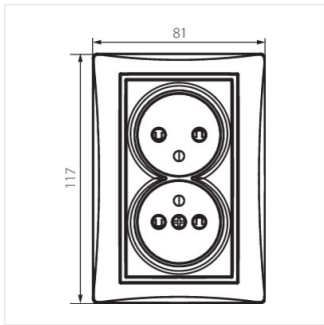

- Матеріал: PC
- Матеріал: PC

DOMO 01-1260

Французька подвійна розетка комплектна з захистом контактів

DOMO 01-1260-102 bi

DOMO 01-1260-103 kr

DOMO 01-1260-143 sr

DOMO 01-1260-141 gr

DOMO 01-1260-130 pe

DOMO 01-1260-150 sz

DOMO 01-1260-102 bi

DOMO 01-1260-103 kr

DOMO 01-1260-143 sr

DOMO 01-1260-141 gr

DOMO 01-1260

Французька подвійна розетка комплектна з захистом контактів

DOMO 01-1260-130 pe