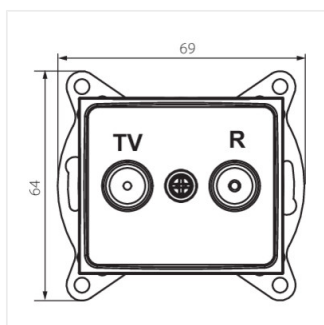

DOMO 01-1330-003 kr