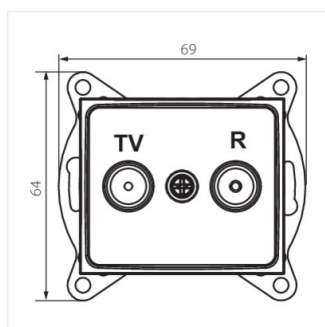

DOMO 01-1330-050 sz

DOMO 01-1330-002 bi

DOMO 01-1330-003 kr

DOMO 01-1330-043 sr

DOMO 01-1330-041 gr

DOMO 01-1330

Крайовий роз'єм RTV

DOMO 01-1330-030 pe