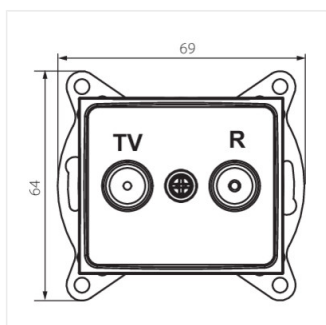

DOMO 01-1330-002 bi