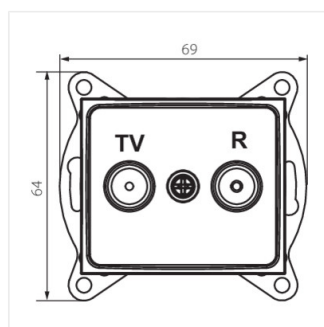

DOMO 01-1330-050 sz

DOMO 01-1330-002 bi

DOMO 01-1330-003 kr

DOMO 01-1330-043 sr

DOMO 01-1330-041 gr

DOMO 01-1330

Крайовий роз'єм RTV

DOMO 01-1330-030 pe