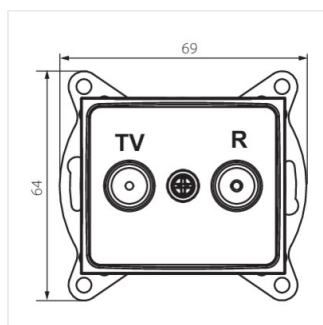

DOMO 01-1330-043 sr