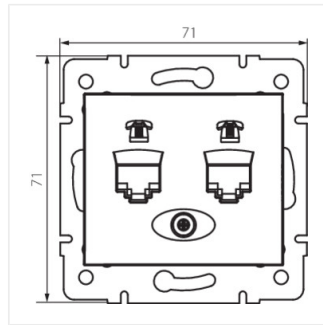

## DOMO 01-1380

телефонний роз'єм подвійний незалежний (2xRJ11)

DOMO 01-1380-030 pe

DOMO 01-1380-050 sz