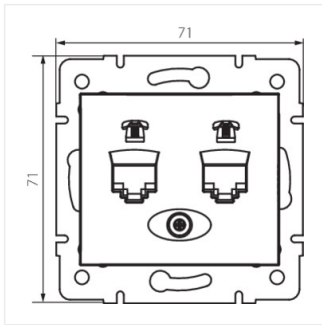

## DOMO 01-1380

телефонний роз'єм подвійний незалежний (2xRJ11)

DOMO 01-1380-030 pe

DOMO 01-1380-050 sz