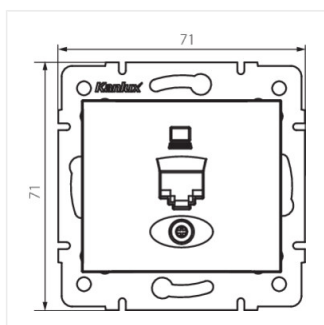

DOMO 01-1400-002 bi