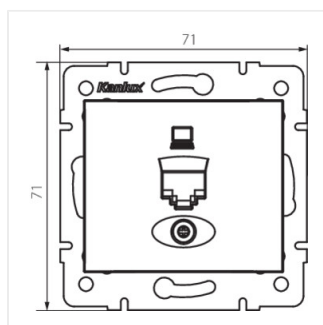

DOMO 01-1400-043 sr