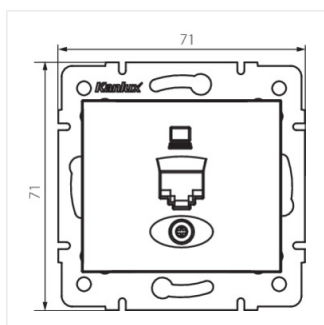

DOMO 01-1400-003 kr