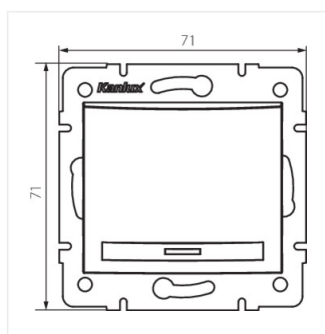

- Матеріал: PC
- Матеріал: PC

DOMO 01-1000

Однополюсний з'єднувач

DOMO 01-1000-202 bi

DOMO 01-1000-203 kr

DOMO 01-1000-243 sr

DOMO 01-1000-241 gr

DOMO 01-1000-230 pe

DOMO 01-1000-250 sz

DOMO 01-1000-242 cm

DOMO 01-1000

Однополюсний з'єднувач

DOMO 01-1000-202 bi

DOMO 01-1000-203 kr

DOMO 01-1000-243 sr

DOMO 01-1000-241 gr