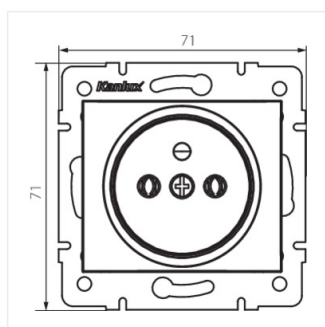

DOMO 01-1251

Французька одинарна розетка

DOMO 01-1251-102 bi