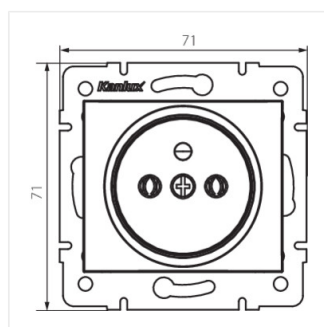

DOMO 01-1251-103 kr