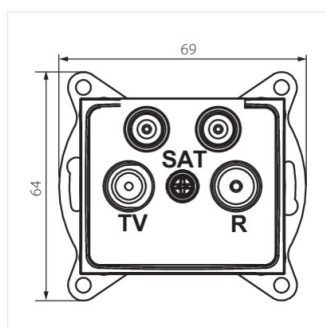

## DOMO 01-1590

гніздо RTV-2xSAT кінцеве

DOMO 01-1590-030 pe

DOMO 01-1590-050 sz