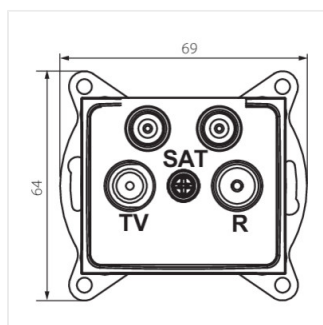

DOMO 01-1590-043 sr