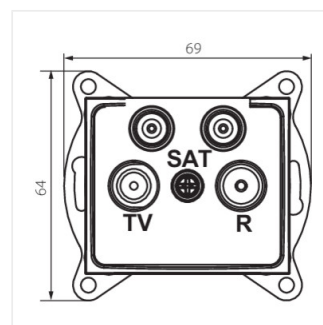

DOMO 01-1590-041 gr