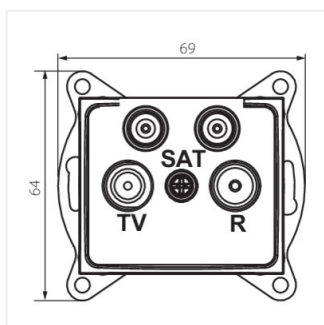

## DOMO 01-1590

гніздо RTV-2xSAT кінцеве

DOMO 01-1590-002 bi

DOMO 01-1590-003 kr

DOMO 01-1590-043 sr

DOMO 01-1590-041 gr

DOMO 01-1590-030 pe

DOMO 01-1590-050 sz