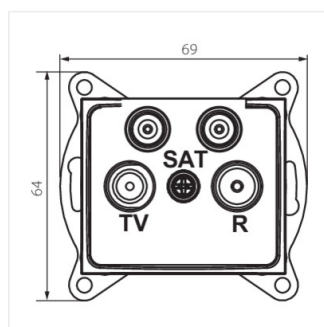

## DOMO 01-1590

гніздо RTV-2xSAT кінцеве

DOMO 01-1590-030 pe

DOMO 01-1590-050 sz