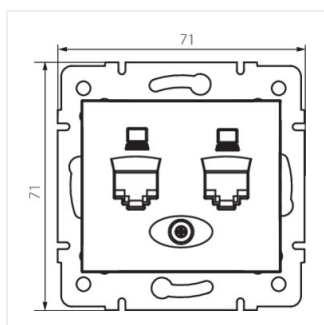

- Матеріал: PC
- Матеріал: PC

DOMO 01-1420

Подвійний незалежний комп'ютерний роз'єм (2x RJ45Cat 6 Jack)

DOMO 01-1420-002 bi

DOMO 01-1420-003 kr

DOMO 01-1420-043 sr

DOMO 01-1420-041 gr

DOMO 01-1420-030 pe

DOMO 01-1420-050 sz

DOMO 01-1420-002 bi

DOMO 01-1420-003 kr

DOMO 01-1420-043 sr

DOMO 01-1420-041 gr

DOMO 01-1420

Подвійний незалежний комп'ютерний роз'єм (2x RJ45Cat 6 Jack)

DOMO 01-1420-030 pe