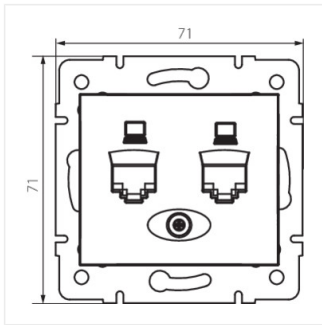

DOMO 01-1420-050 sz

DOMO 01-1420-002 bi

DOMO 01-1420-003 kr

DOMO 01-1420-043 sr

DOMO 01-1420-041 gr

DOMO 01-1420

Подвійний незалежний комп'ютерний роз'єм (2x RJ45Cat 6 Jack)

DOMO 01-1420-030 pe