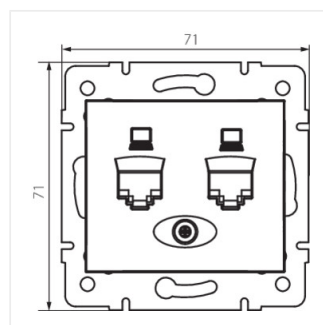

- Матеріал: PC
- Матеріал: PC

DOMO 01-1420

Подвійний незалежний комп'ютерний роз'єм (2x RJ45Cat 6 Jack)

DOMO 01-1420-002 bi

DOMO 01-1420-003 kr

DOMO 01-1420-043 sr

DOMO 01-1420-041 gr

DOMO 01-1420-030 pe

DOMO 01-1420-050 sz

DOMO 01-1420-002 bi

DOMO 01-1420-003 kr

DOMO 01-1420-043 sr

DOMO 01-1420-041 gr

DOMO 01-1420

Подвійний незалежний комп'ютерний роз'єм (2x RJ45Cat 6 Jack)

DOMO 01-1420-030 pe