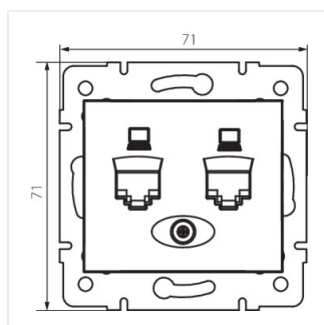

- Матеріал: PC
- Матеріал: PC

DOMO 01-1420

Подвійний незалежний комп'ютерний роз'єм (2x RJ45Cat 6 Jack)

DOMO 01-1420-002 bi

DOMO 01-1420-003 kr

DOMO 01-1420-043 sr

DOMO 01-1420-041 gr

DOMO 01-1420-030 pe

DOMO 01-1420-050 sz

DOMO 01-1420-002 bi

DOMO 01-1420-003 kr

DOMO 01-1420-043 sr

DOMO 01-1420-041 gr

DOMO 01-1420

Подвійний незалежний комп'ютерний роз'єм (2x RJ45Cat 6 Jack)

DOMO 01-1420-030 pe