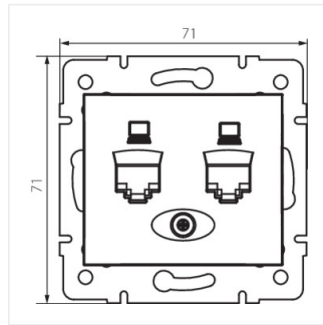

- Матеріал: PC
- Матеріал: PC

DOMO 01-1420

Подвійний незалежний комп'ютерний роз'єм (2x RJ45Cat 6 Jack)

DOMO 01-1420-002 bi

DOMO 01-1420-003 kr

DOMO 01-1420-043 sr

DOMO 01-1420-041 gr

DOMO 01-1420-030 pe

DOMO 01-1420-050 sz

DOMO 01-1420-002 bi

DOMO 01-1420-003 kr

DOMO 01-1420-043 sr

DOMO 01-1420-041 gr

DOMO 01-1420

Подвійний незалежний комп'ютерний роз'єм (2x RJ45Cat 6 Jack)

DOMO 01-1420-030 pe