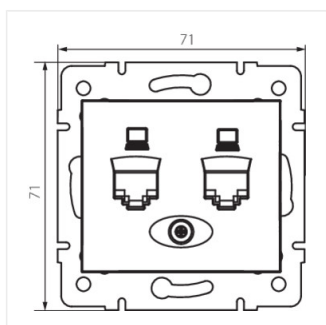

- Матеріал: PC
- Матеріал: PC

DOMO 01-1420

Подвійний незалежний комп'ютерний роз'єм (2x RJ45Cat 6 Jack)

DOMO 01-1420-002 bi

DOMO 01-1420-003 kr

DOMO 01-1420-043 sr

DOMO 01-1420-041 gr

DOMO 01-1420-030 pe

DOMO 01-1420-050 sz

DOMO 01-1420-002 bi

DOMO 01-1420-003 kr

DOMO 01-1420-043 sr

DOMO 01-1420-041 gr

DOMO 01-1420

Подвійний незалежний комп'ютерний роз'єм (2x RJ45Cat 6 Jack)

DOMO 01-1420-030 pe