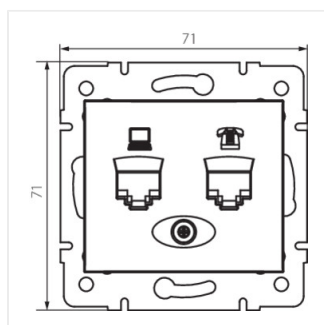

DOMO 01-1440-043 sr