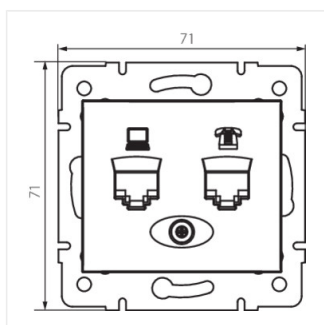

DOMO 01-1440-002 bi