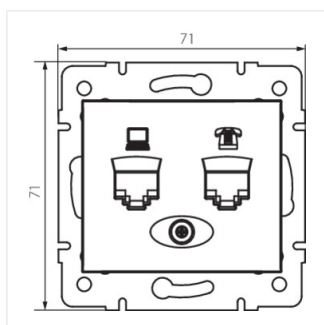

DOMO 01-1440-003 kr